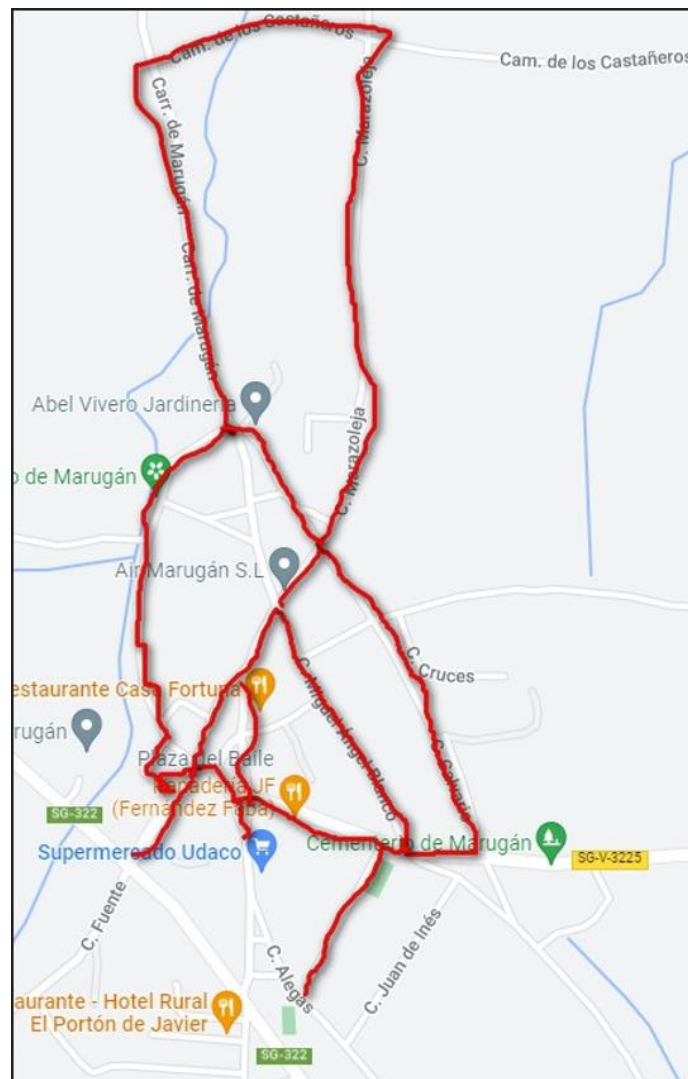

# CORTES DE VÍAS Y DESVÍOS PREVISTOS EN MARUGÁN

## DOMINGO 28 ABRIL DE 09:00H A 13:00H

Se informa que, por la **XIX carrera popular MEMORIAL SANTI**, que se celebrará en MARUGÁN el próximo domingo 28 de abril de 2024, de 09:00H a 13:00H,

estarán cortadas al tráfico las siguientes vías (ver imagen de debajo):

- Calle Villacastín, desde el número 1 hasta el número 21 (Autoservicio Almudena)
- Calle de La Fuente, desde el número 1 hasta el cruce con la carretera SG-322
- Camino de los Castañeros, desde cruce con calle Marazoleja hasta cruce con carretera de Sangarcía a Marugán
- Carretera de Sangarcía a Marugán, desde cruce con camino de los Castañeros (punto limpio) hasta calle Sangarcía
- Calle Lastras del Pozo, desde el número 1 hasta el cruce con calle Calvario
- Calle de la Plazuela (entera), Plaza del Baile (entera), Calle Calvario (entera), Calle Miguel Angel Blanco (entera), Calle Real (entera), Calle de la Iglesia (entera), Calle Bercial (entera), Calle Monterrubio (entera), Calle Marazoleja (entera), Paseo arroyo Santa Cecilia (entero), Calle Excm. Diputación Provincial (entera)

## DESVÍOS PREVISTOS SEÑALIZADOS (ver imagen de debajo):

- Dirección Segovia – Bercial - Muñopedro: Calle Lastras del Pozo – SG-V-3225 (cruce calle Calvario) -> Calle Ancha -> Calle Juan de Inés -> Calle Alegas -> Calle Villacastín -> Carretera SG-322
- Se solicita también contar con señales y carteles para marcar este desvío correctamente ya que el año pasado varios conductores no supieron identificar correctamente el desvío.