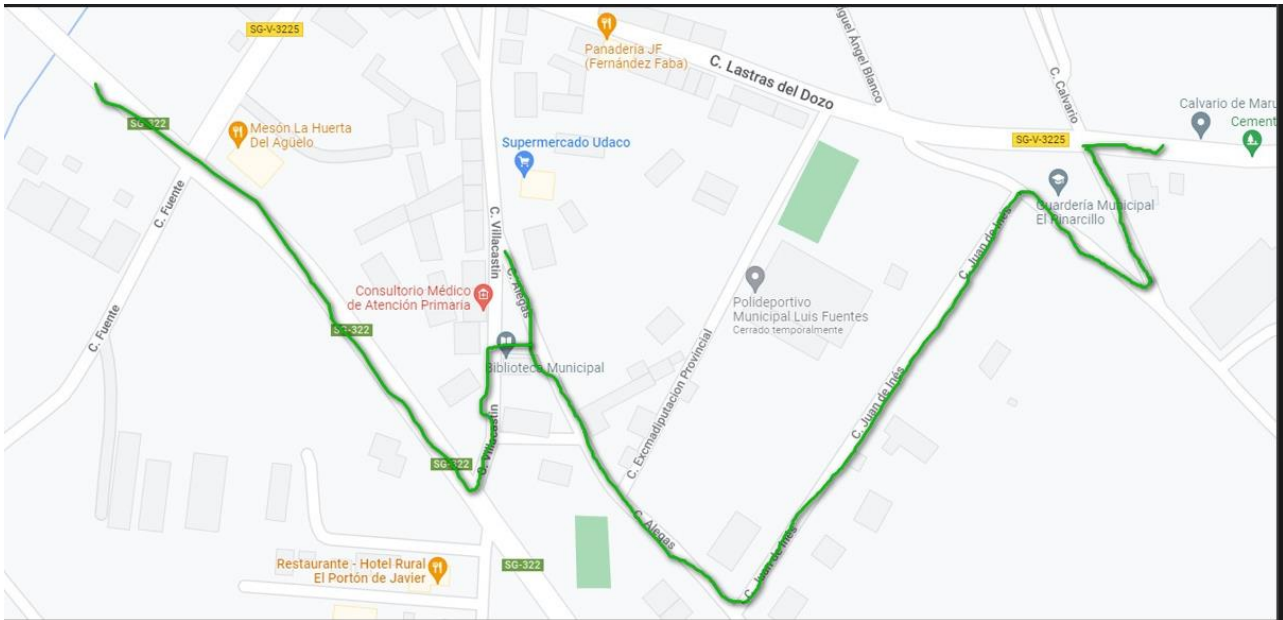

# CORTES DE VÍAS Y DESVÍOS PREVISTOS EN MARUGÁN

## DOMINGO 28 ABRIL DE 09:00H A 13:00H

Se informa que, por la **XIX carrera popular MEMORIAL SANTI**, que se celebrará en MARUGÁN el próximo domingo 28 de abril de 2024, de 09:00H a 13:00H,

estarán cortadas al tráfico las siguientes vías (ver imagen de debajo):

- Calle Villacastín, desde el número 1 hasta el número 21 (Autoservicio Almudena)
- Calle de La Fuente, desde el número 1 hasta el cruce con la carretera SG-322
- Camino de los Castañeros, desde cruce con calle Marazoleja hasta cruce con carretera de Sangarcía a Marugán
- Carretera de Sangarcía a Marugán, desde cruce con camino de los Castañeros (punto limpio) hasta calle Sangarcía
- Calle Lastras del Pozo, desde el número 1 hasta el cruce con calle Calvario
- Calle de la Plazuela (entera), Plaza del Baile (entera), Calle Calvario (entera), Calle Miguel Angel Blanco (entera), Calle Real (entera), Calle de la Iglesia (entera), Calle Bercial (entera), Calle Monterrubio (entera), Calle Marazoleja (entera), Paseo arroyo Santa Cecilia (entero), Calle Excm. Diputación Provincial (entera)

## DESVÍOS PREVISTOS SEÑALIZADOS (ver imagen de debajo):

- Dirección Segovia – Bercial - Muñopedro: Calle Lastras del Pozo – SG-V-3225 (cruce calle Calvario) -> Calle Ancha -> Calle Juan de Inés -> Calle Alegas -> Calle Villacastín -> Carretera SG-322
- Se solicita también contar con señales y carteles para marcar este desvío correctamente ya que el año pasado varios conductores no supieron identificar correctamente el desvío.